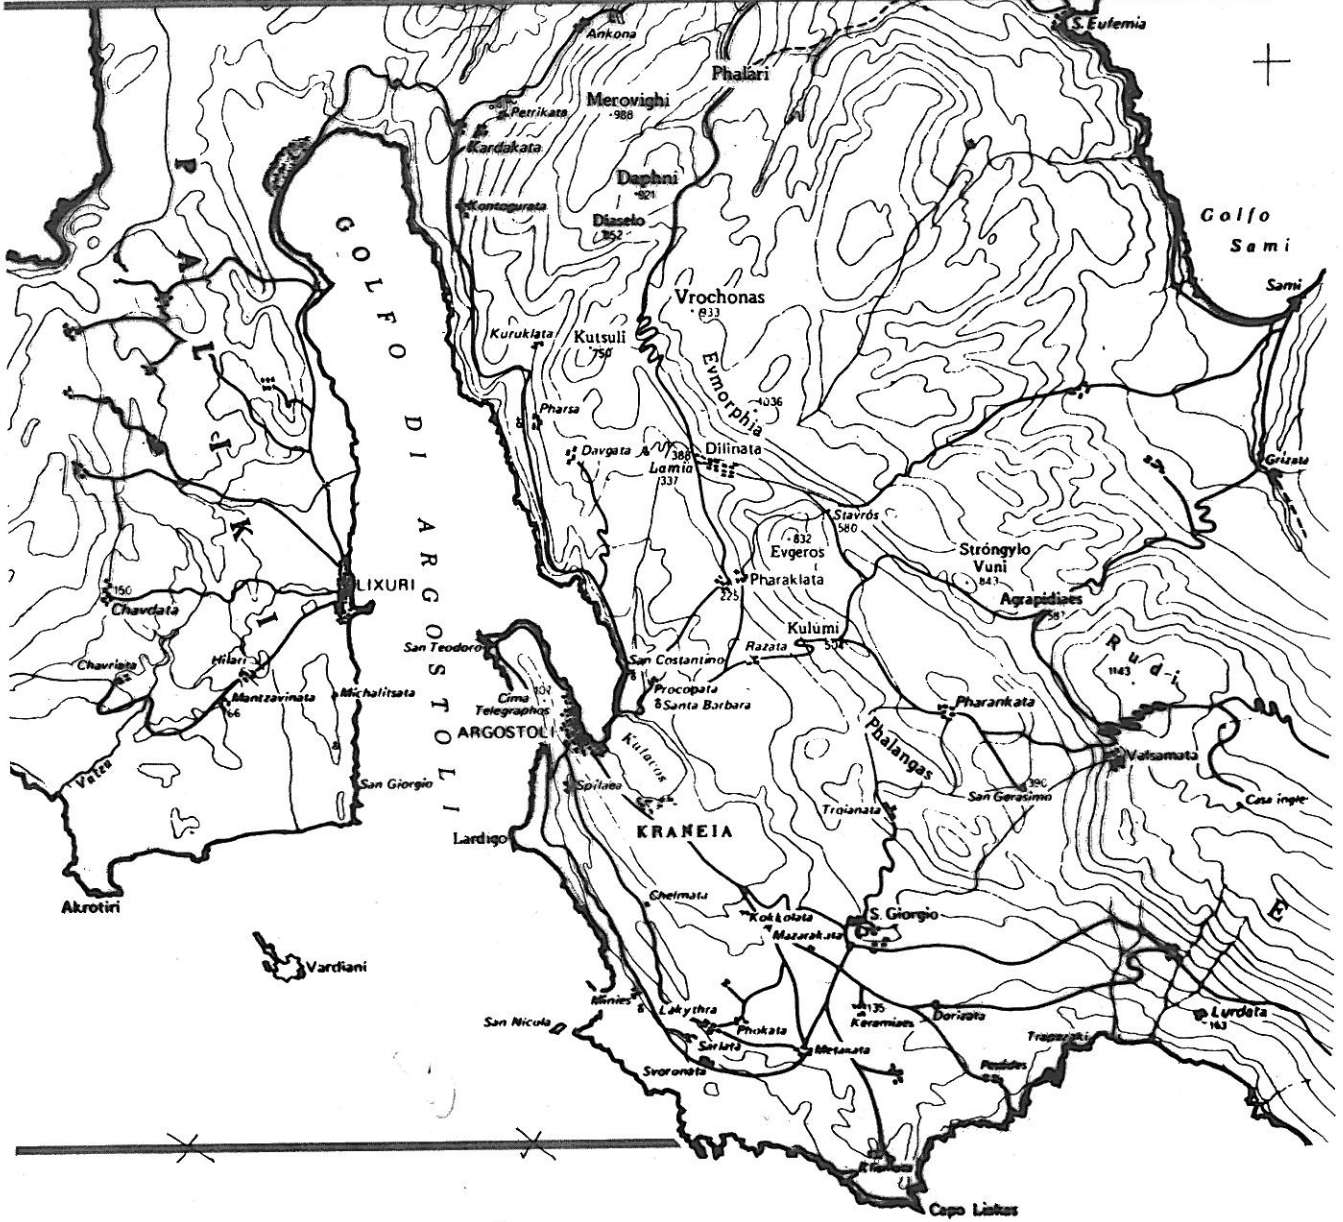

Località nelle quali sono stati rinvenuti i resti di militari sottoposti ad esecuzione sommaria sul campo di battaglia subito dopo la cattura (21 - 22 settembre).

ISOLA DI CEFALONIA

Località in cui sono stati passati le armi con regolare protone di esecuzione 136 ufficiali dopo la cessazione dei combattimenti (24 - 25 settembre).

Area nella quale sono state disperse in mare le salme dei 136 ufficiali fucilati a San Teodoro e quelle di circa 1000 militari sottoposti ad esecuzione sommaria in località non identificate dell'isola. Altre 1100 salme vennero, invece, bruciate

Nota: di fianco ad ogni croce, il primo numero si riferisce agli ufficiali, il secondo ai sottufficiali e militari di truppa.