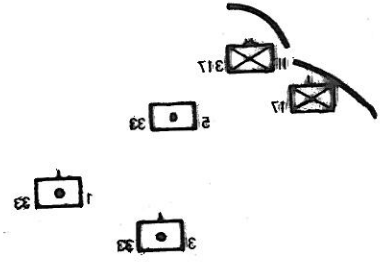

VICX 410

11 317