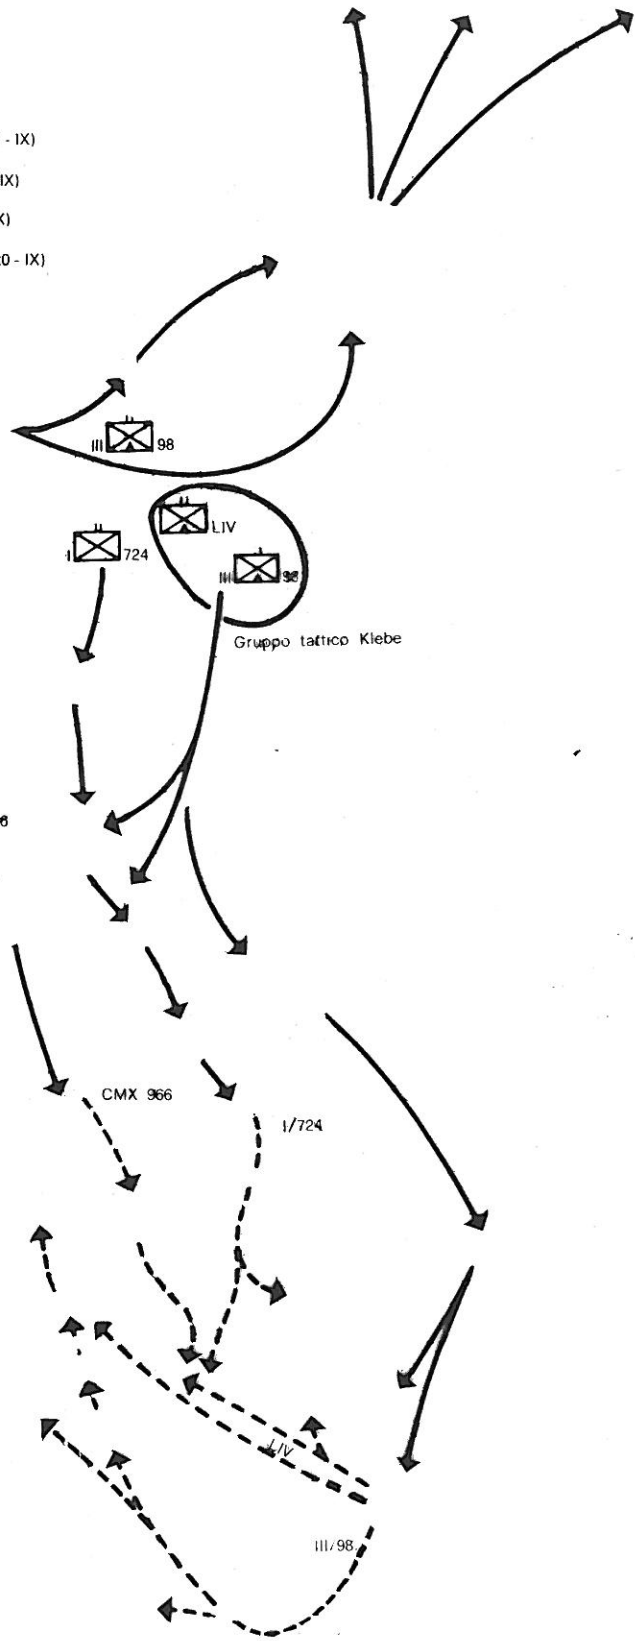

DATA  
ORA

E V E N T O

SCHEDA

N° 1

CEFALONIA

TESTIMONIANZE

OSSERVAZIONI

# CEFALONIA E ITACA

Scala 1 100 000

RD 510

- III 98 (16/17 - IX)
- I 724 (18 - IX)
- III 79 (18 - IX)
- LIV (19/20 - IX)

Località nelle quali sono stati rinvenuti i resti di militari sottoposti ad esecuzione sommaria sul campo di battaglia subito dopo la cattura (21 - 22 settembre).

## ISOLA DI CEFALONIA

Località in cui sono stati passati le armi con regolare protone di esecuzione 136 ufficiali dopo la cessazione dei combattimenti (24 - 25 settembre).

Area nella quale sono state disperse in mare le salme dei 136 ufficiali fucilati a San Teodoro e quelle di circa 1000 militari sottoposti ad esecuzione sommaria in località non identificate dell'isola. Altre 1100 salme vennero, invece, bruciate