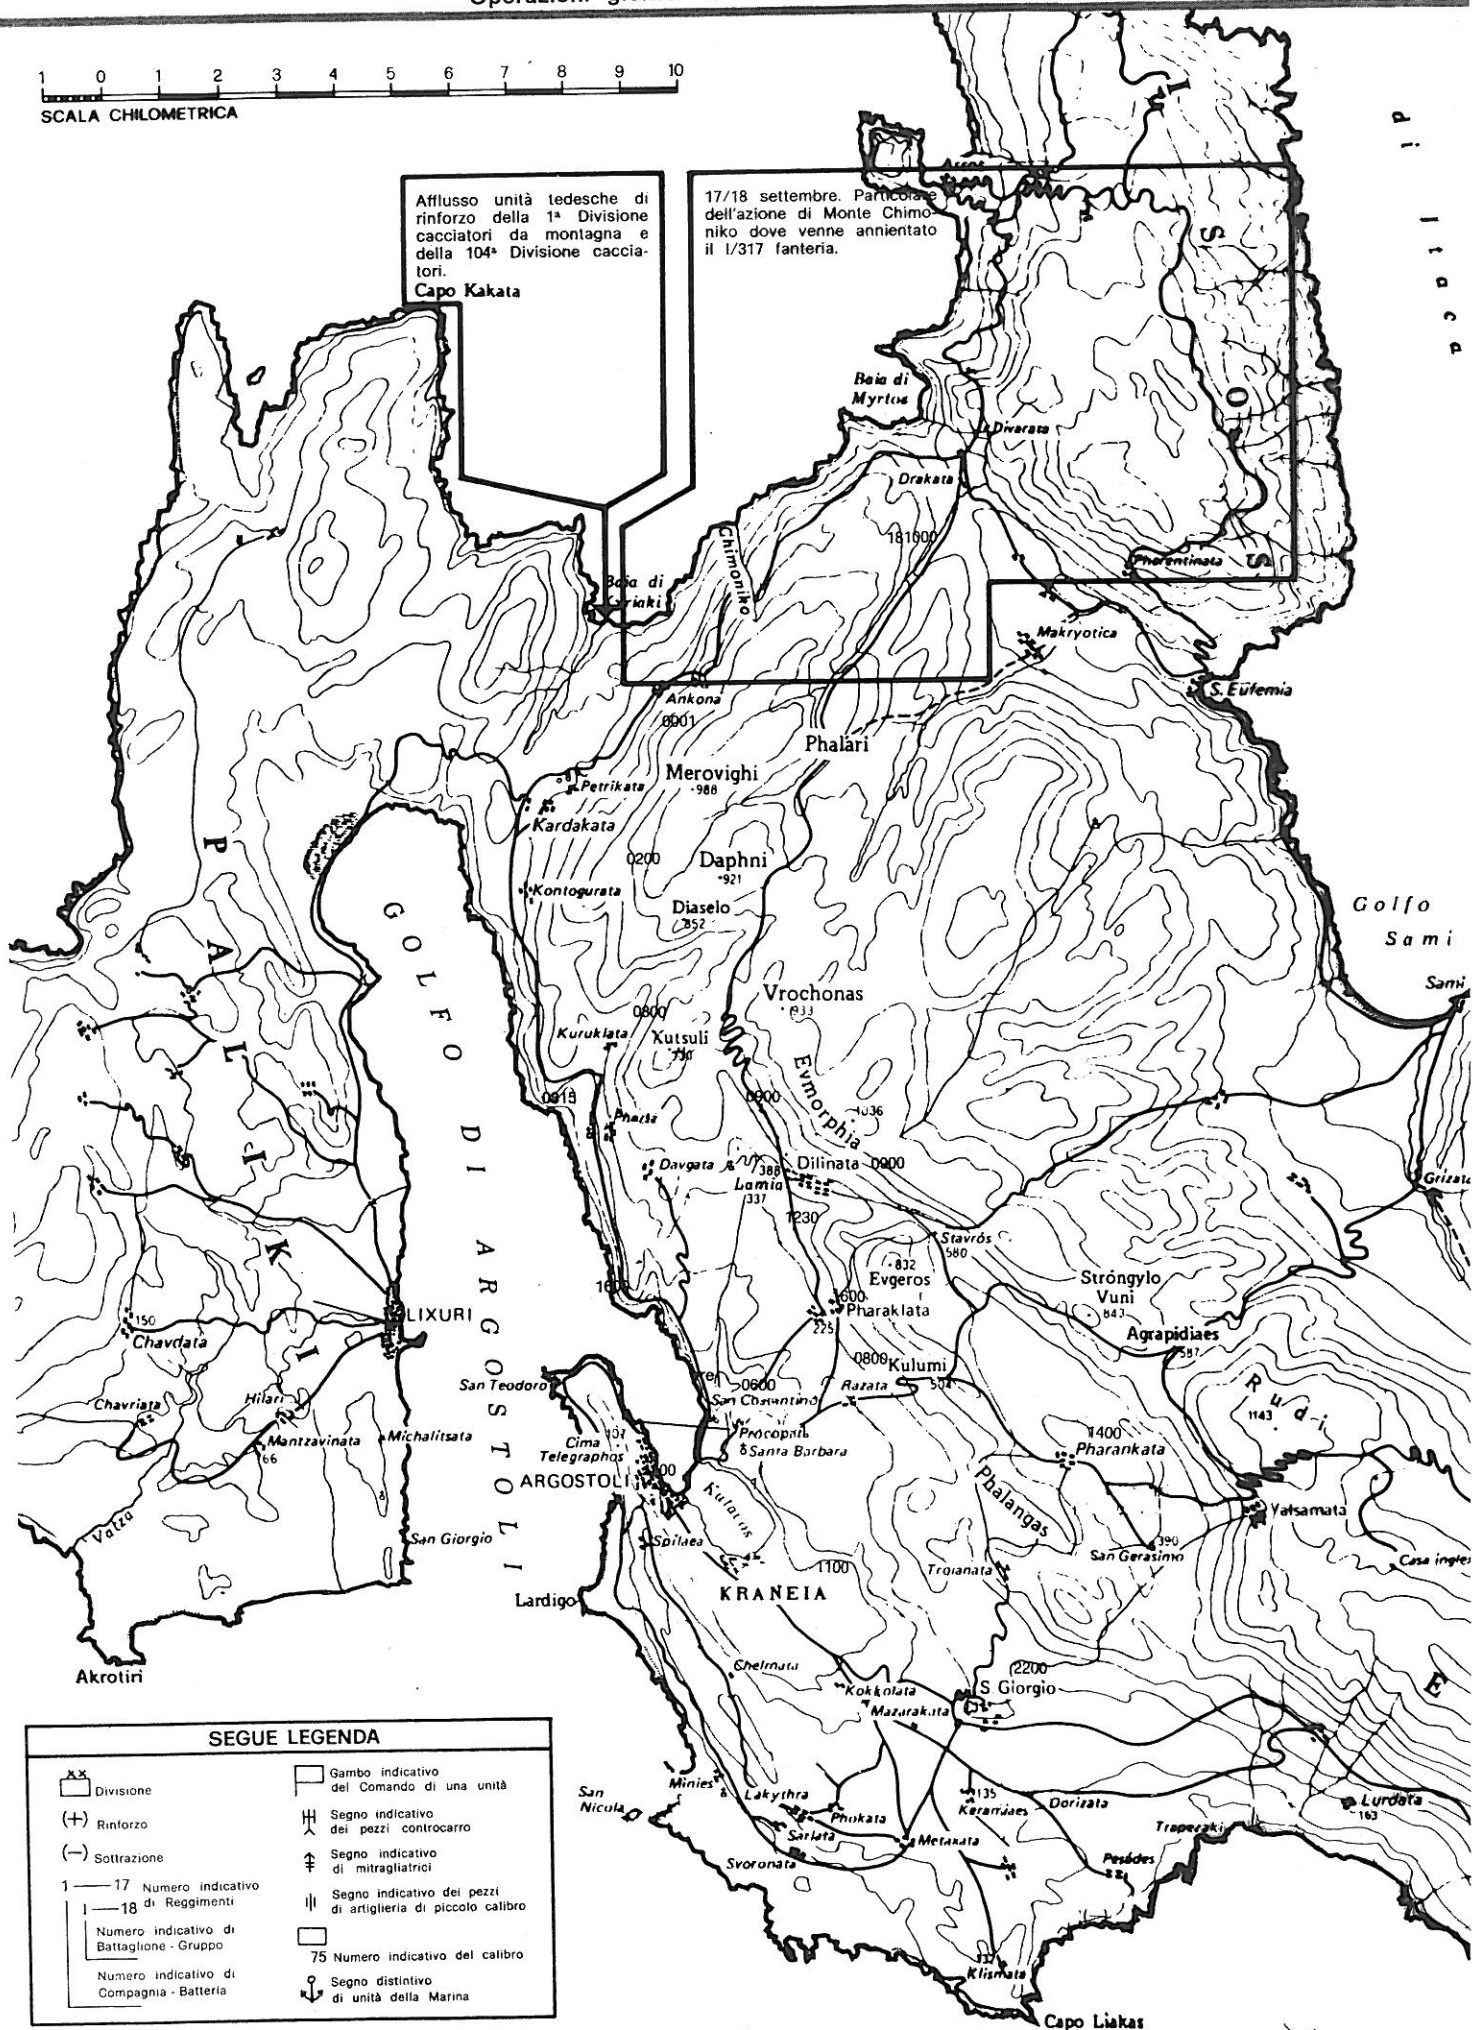

ISOLA DI CEFALONIA

Operazioni decisive svolte dalle truppe tedesche il 21-22 settembre

Operazioni giorno 21

Operazioni giorno 22

Afflusso unità tedesche di rinforzo della 1ª Divisione cacciatori da montagna e della 104ª Divisione cacciatori.
Capo Kakata

17/18 settembre. Particolare dell'azione di Monte Chimoniko dove venne annientato il 1/317 fanteria.