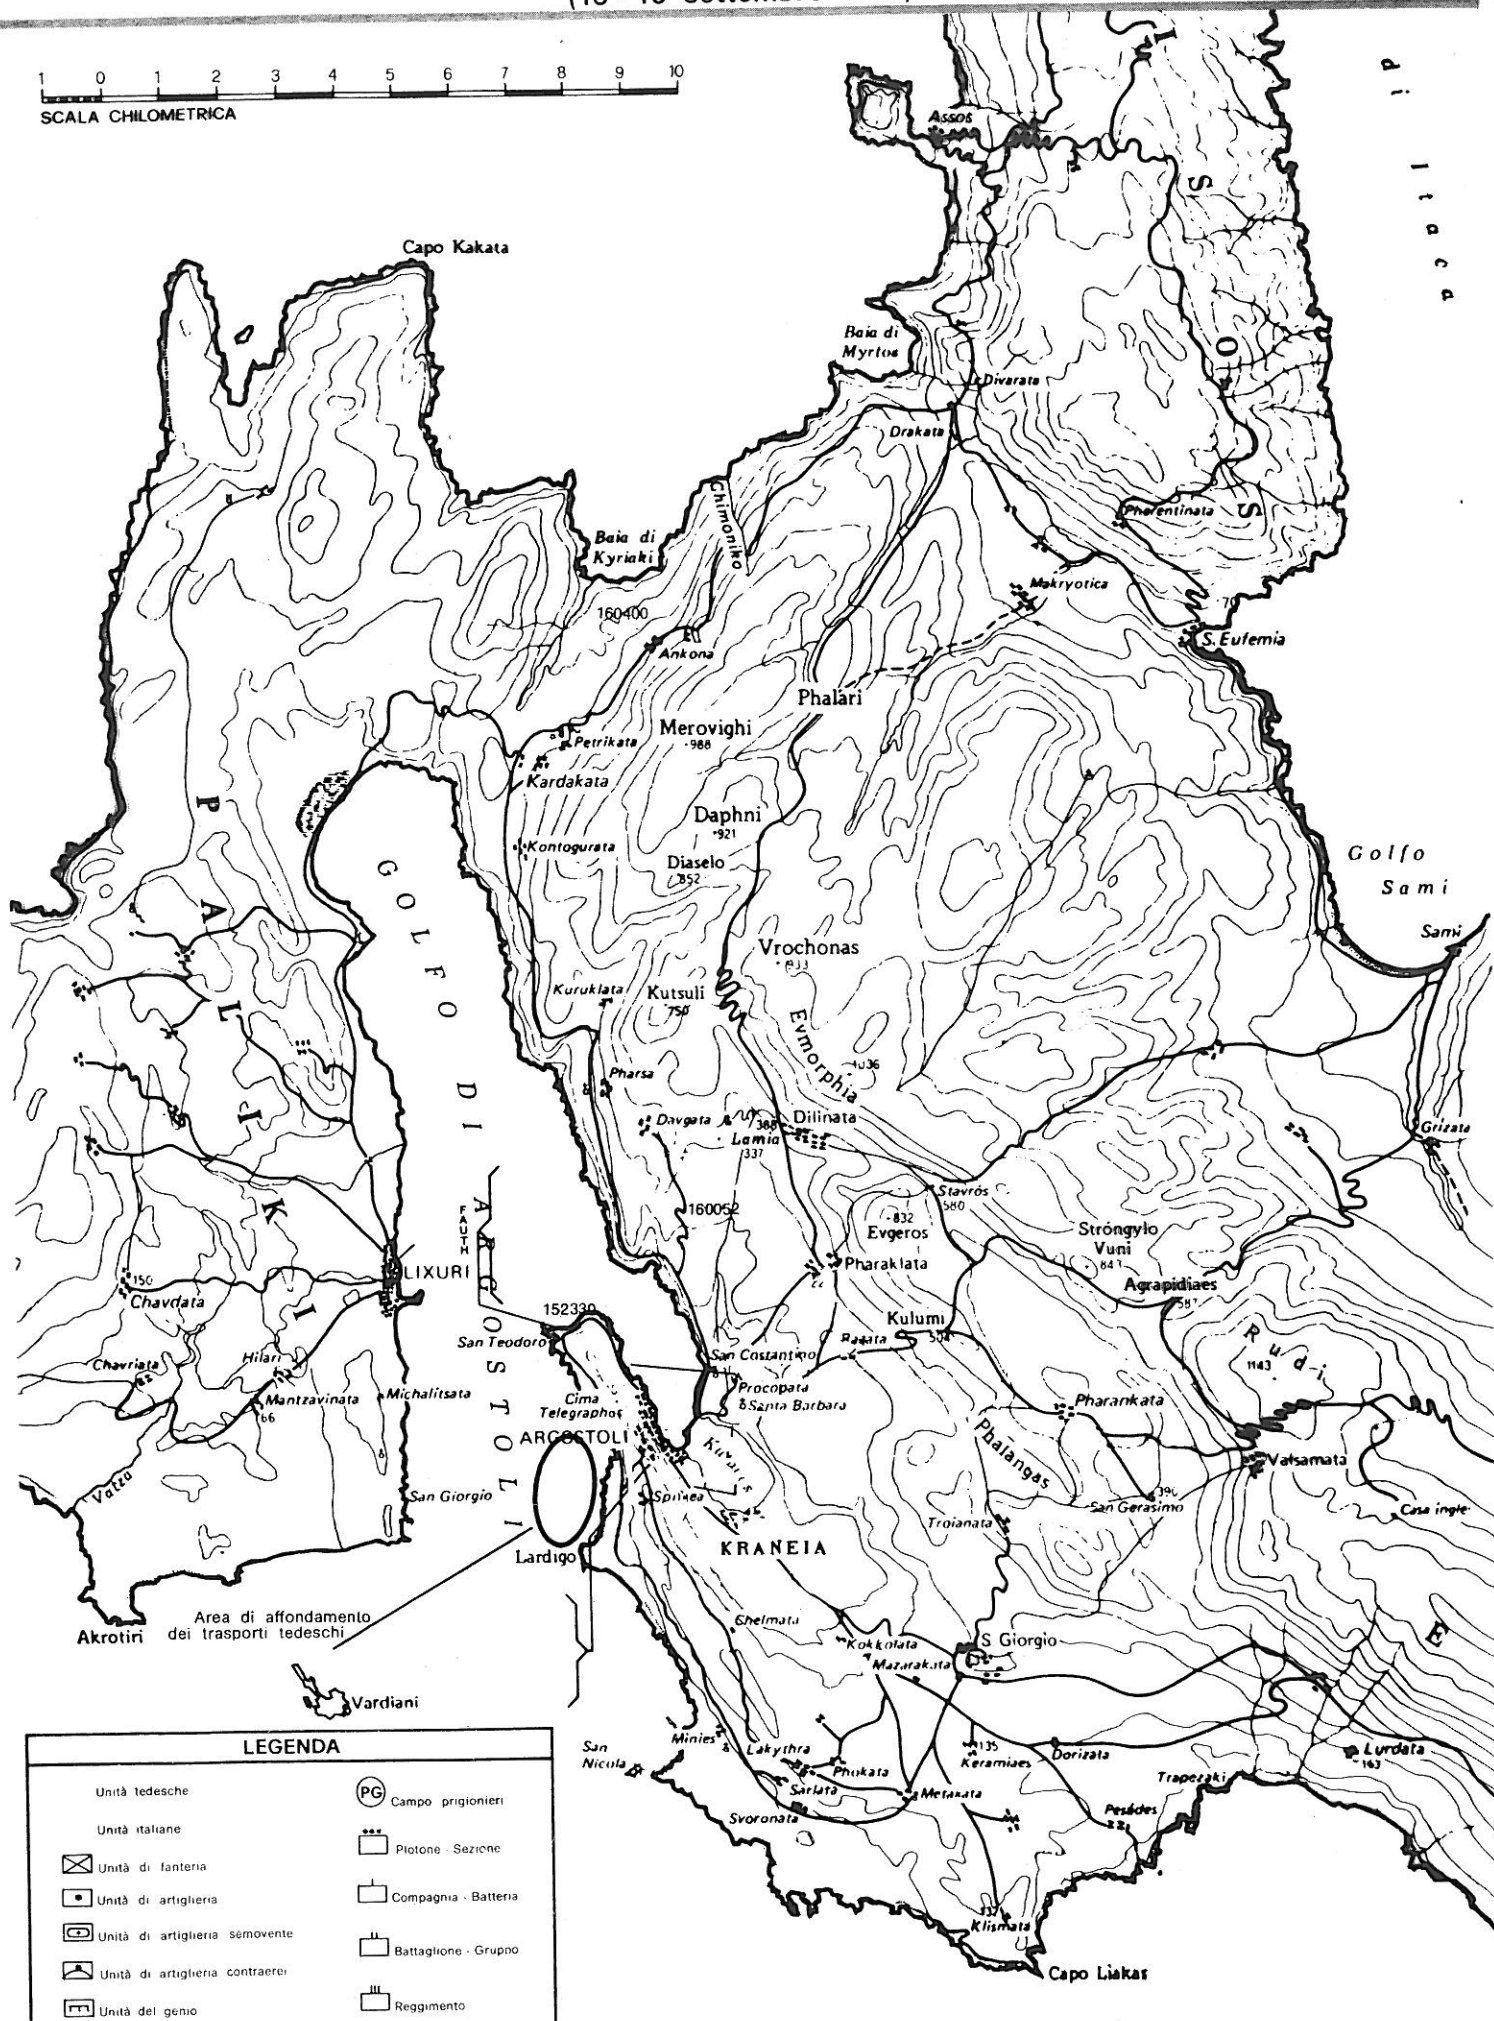

# CEFALONIA E ITACA

Scala 1 100 000

RD 510

- III 98 (16/17 - IX)
- I 724 (18 - IX)
- III 79 (18 - IX)
- LIV (19/20 - IX)

Località nelle quali sono stati rinvenuti i resti di militari sottoposti ad esecuzione sommaria sul campo di battaglia subito dopo la cattura (21 - 22 settembre).

## ISOLA DI CEFALONIA

Località in cui sono stati passati le armi con regolare protone di esecuzione 136 ufficiali dopo la cessazione dei combattimenti (24 - 25 settembre).

Area nella quale sono state disperse in mare le salme dei 136 ufficiali fucilati a San Teodoro e quelle di circa 1000 militari sottoposti ad esecuzione sommaria in località non identificate dell'isola. Altre 1100 salme vennero, invece, bruciate

# ISOLA DI CEFALONIA

Operazioni decisive svolte dalle truppe tedesche il 21-22 settembre

Operazioni giorno 21

Operazioni giorno 22

Afflusso unità tedesche di rinforzo della 1ª Divisione cacciatori da montagna e della 104ª Divisione cacciatori.  
Capo Kakata

# ISOLA DI CEFALONIA

Schieramento iniziale delle forze contrapposte e operazioni svolte nella prima fase  
(15 - 16 settembre 1943)