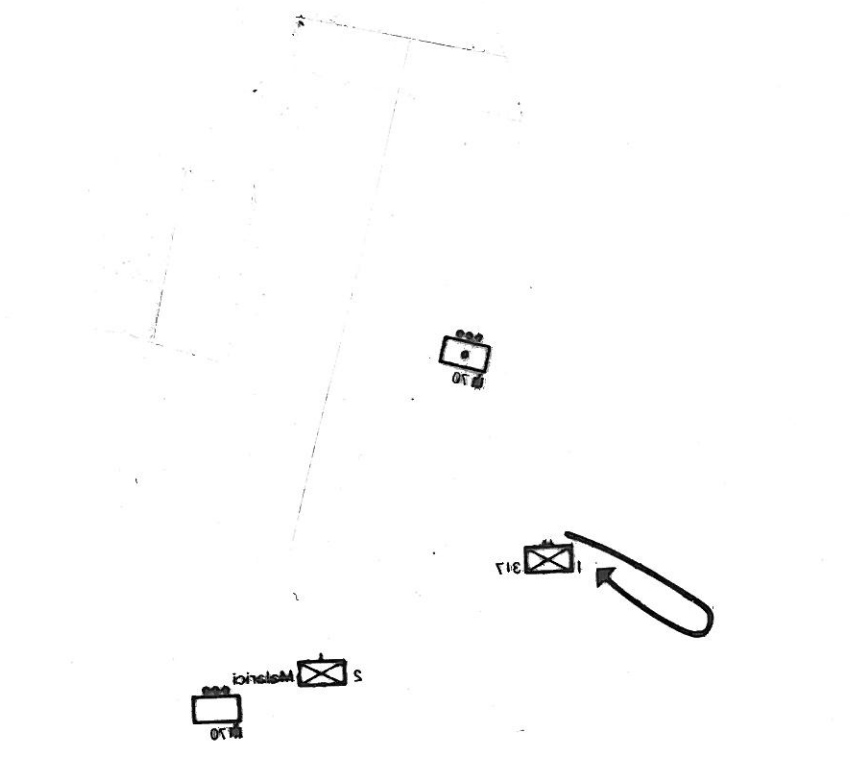

VICX 410

11 317

Divisione e Acquisizione Servizi

M 12

SS0300
da 016

108 VICI

21 43

408-1 VICI

M 12