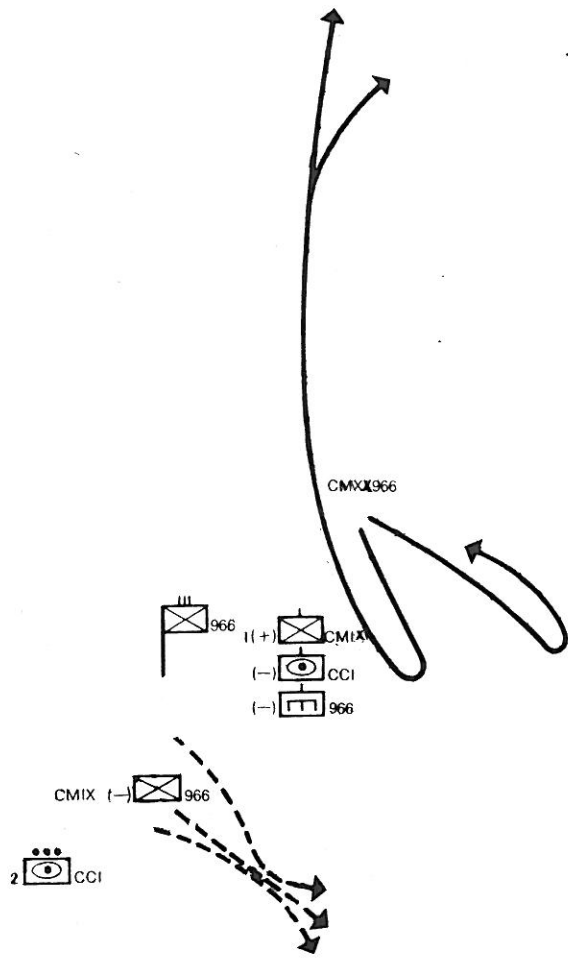

DATA  
ORA

E V E N T O

SCHEDA

N° 1

CEFALONIA

TESTIMONIANZE

OSSERVAZIONI

# CEFALONIA E ITACA

Scala 1 100 000

RD 510

- III 98 (16/17 - IX)
- I 724 (18 - IX)
- III 79 (18 - IX)
- LIV (19/20 - IX)

Località nelle quali sono stati rinvenuti i resti di militari sottoposti ad esecuzione sommaria sul campo di battaglia subito dopo la cattura (21 - 22 settembre).

## ISOLA DI CEFALONIA

Località in cui sono stati passati le armi con regolare protone di esecuzione 136 ufficiali dopo la cessazione dei combattimenti (24 - 25 settembre).

Area nella quale sono state disperse in mare le salme dei 136 ufficiali fucilati a San Teodoro e quelle di circa 1000 militari sottoposti ad esecuzione sommaria in località non identificate dell'isola. Altre 1100 salme vennero, invece, bruciate