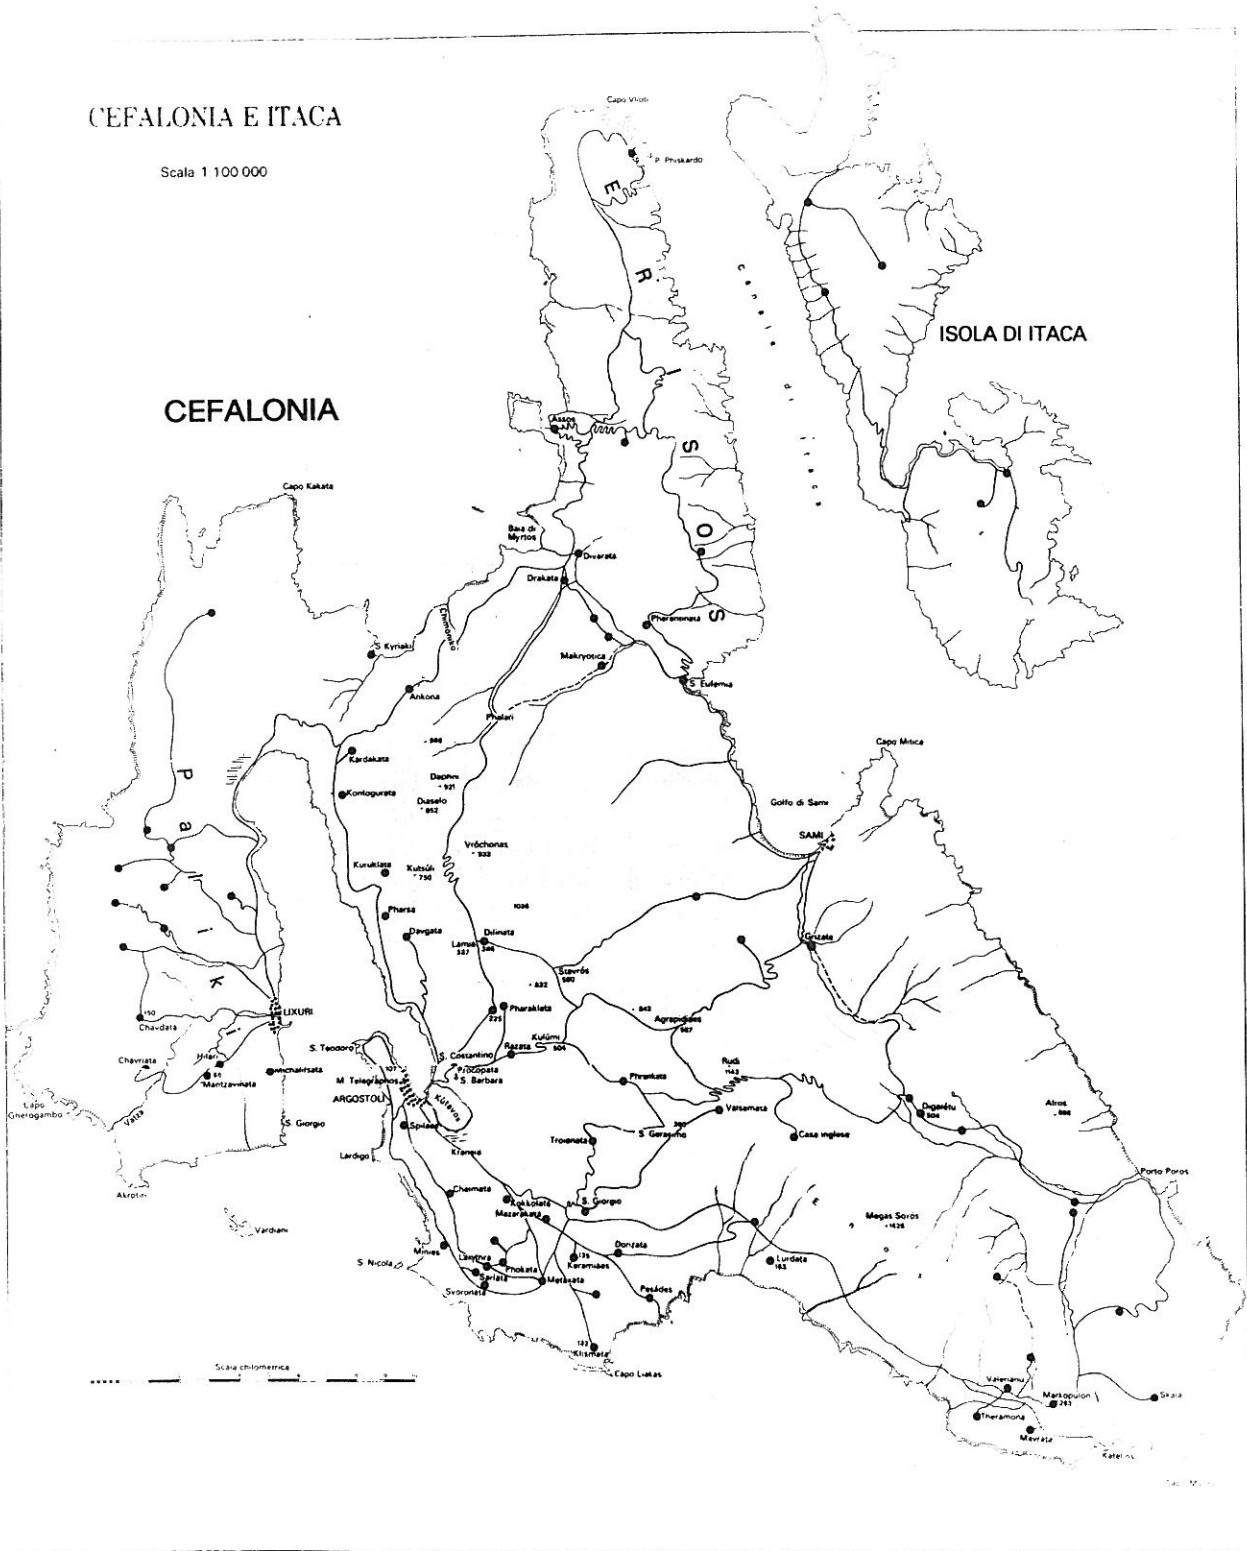

# CEFALONIA E ITACA

Scala 1 100 000

RD 510

- III 98 (16/17 - IX)
- I 724 (18 - IX)
- III 79 (18 - IX)
- LIV (19/20 - IX)

Località nelle quali sono stati rinvenuti i resti di militari sottoposti ad esecuzione sommaria sul campo di battaglia subito dopo la cattura (21 - 22 settembre).

## ISOLA DI CEFALONIA

Località in cui sono stati passati le armi con regolare protone di esecuzione 136 ufficiali dopo la cessazione dei combattimenti (24 - 25 settembre).

Area nella quale sono state disperse in mare le salme dei 136 ufficiali fucilati a San Teodoro e quelle di circa 1000 militari sottoposti ad esecuzione sommaria in località non identificate dell'isola. Altre 1100 salme vennero, invece, bruciate

# ISOLA DI CEFALONIA

Operazioni decisive svolte dalle truppe tedesche il 21-22 settembre

Operazioni giorno 21

Operazioni giorno 22

Afflusso unità tedesche di rinforzo della 1ª Divisione cacciatori da montagna e della 104ª Divisione cacciatori.  
Capo Kakata

# ISOLA DI CEFALONIA

Schieramento iniziale delle forze contrapposte e operazioni svolte nella prima fase  
(15 - 16 settembre 1943)